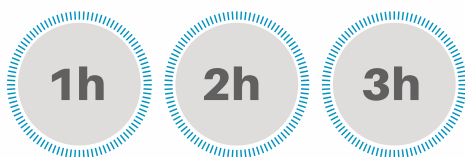

3 CABO USB

4 CAPA PROTETORA

COMO CONECTAR

- 1** Coloque seus aparelhos auditivos no Mini Carregador Turbo com a tulipa/molde apontado para frente do carregador, como mostra a figura:

- 2** Os aparelhos serão desligados automaticamente e começarão a carregar.

MANUAL DO MINICARREGADOR TURBO

CARREGAMENTO

Seus aparelhos estarão totalmente carregados em menos de 3 horas.

CARGA COMPLETA  =  ATÉ 24H HORAS DE USO

MANUAL DO MINICARREGADOR TURBO

CARREGAMENTO

O Mini Carregador Turbo recarrega um par de aparelhos auditivo até 4 vezes, ou seja: