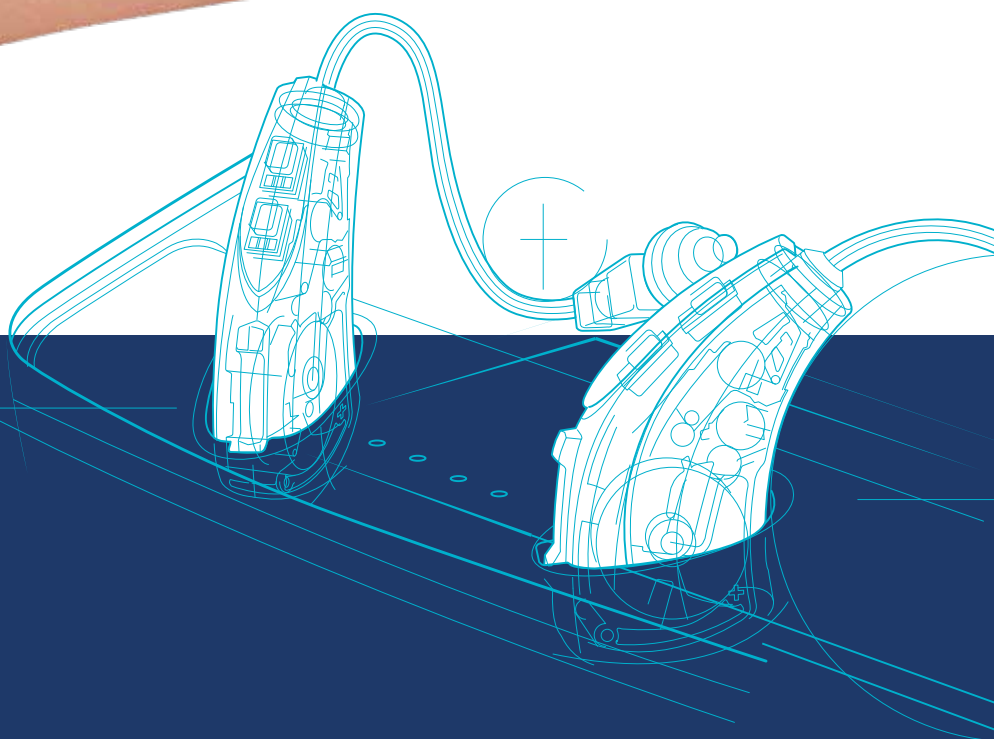

MANUAL DO MINICARREGADOR TURBO

**APARELHOS
AUDITIVOS E CPAP**

MICROSOM BH: OUÇA MELHOR, VIVA MELHOR.

GRUPO
**micro
som**
BELO HORIZONTE

MANUAL DO MINICARREGADOR TURBO

O MINI CARREGADOR TURBO

é uma opção leve e conveniente. Cabe no bolso e está disponível para pacientes com os seguintes aparelhos auditivos:

3 CABO USB

4 CAPA PROTETORA

COMO CONECTAR

- 1** Coloque seus aparelhos auditivos no Mini Carregador Turbo com a tulipa/molde apontado para frente do carregador, como mostra a figura:

- 2** Os aparelhos serão desligados automaticamente e começarão a carregar.